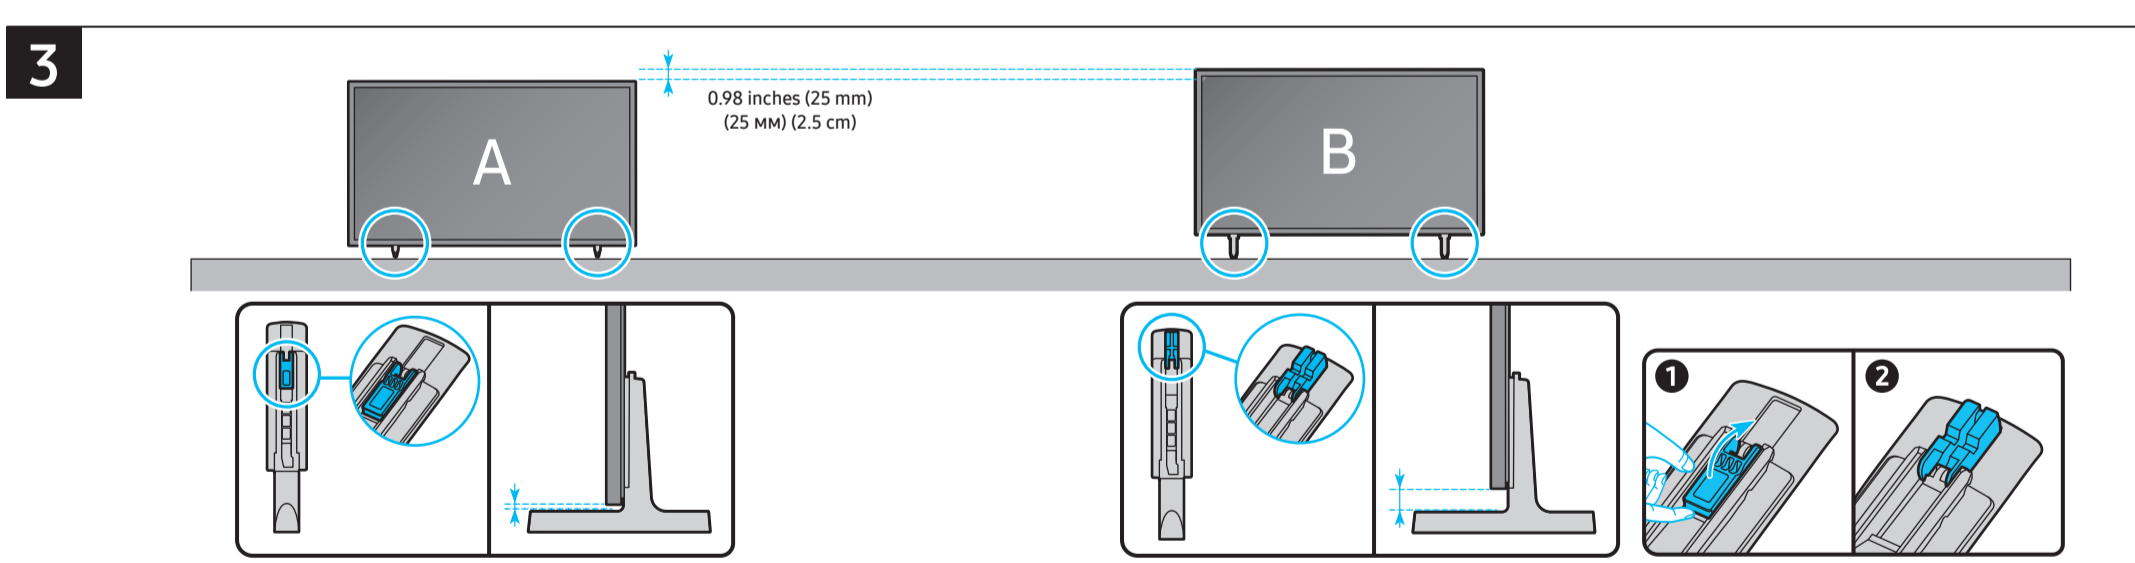

SAMSUNG

Unpacking and Installation Guide
 Guide de déballage et d'installation
 Guía de desembalaje e instalación
 Manual de desempacotamento e instalação
 Auspacken und Installationsanleitung
 Guida al disimballaggio e all'installazione
 Руководство по распаковке и установке
 Қаптамадан шығару және орнату нұсқаулығы
 Посібник з розпаковки та встановлення
 Qadoqdan chiqarish va o'rnatish qo'llanmasi

5

6

7

43"-50"

55"-65"

8

	A	B	C	D	E	F	G	H	I
43LS03D 43LSD03	38.2 inches (969.5 mm) (96.95 cm)	22.0 inches (557.8 mm) (55.78 cm)	1.0 inches (24.9 mm) (2.49 cm)	23.3 inches (591.9 mm) (59.19 cm)	24.3 inches (616.9 mm) (61.69 cm)	7.7 inches (196.8 mm) (19.68 cm)	42.5 inches (108 cm) (108 cm)	19.0 lbs (8.6 kg) (8,6 kr)	19.6 lbs (8.9 kg) (8,9 kr)
50LS03D 50LSD03	44.3 inches (1124.1 mm) (112.41 cm)	25.4 inches (644.9 mm) (64.49 cm)	1.0 inches (24.9 mm) (2.49 cm)	26.7 inches (679.2 mm) (67.92 cm)	27.7 inches (704.2 mm) (70.42 cm)	9.0 inches (227.8 mm) (22.78 cm)	49.5 inches (125 cm) (125 cm)	26.0 lbs (11.8 kg) (11,8 kr)	26.9 lbs (12.2 kg) (12,2 kr)
55LS03D 55LSD03	48.7 inches (1237.9 mm) (123.79 cm)	27.9 inches (708.8 mm) (70.88 cm)	1.0 inches (24.9 mm) (2.49 cm)	29.3 inches (743.4 mm) (74.34 cm)	30.3 inches (768.4 mm) (76.84 cm)	9.0 inches (227.8 mm) (22.78 cm)	54.6 inches (138 cm) (138 cm)	37.3 lbs (16.9 kg) (16,9 kr)	38.1 lbs (17.3 kg) (17,3 kr)
65LS03D 65LSD03	57.4 inches (1456.8 mm) (145.68 cm)	32.8 inches (831.9 mm) (83.19 cm)	1.0 inches (24.9 mm) (2.49 cm)	34.2 inches (868.9 mm) (86.89 cm)	35.2 inches (893.9 mm) (89.39 cm)	10.3 inches (260.9 mm) (26.09 cm)	64.5 inches (163 cm) (163 cm)	49.4 lbs (22.4 kg) (22,4 kr)	50.3 lbs (22.8 kg) (22,8 kr)