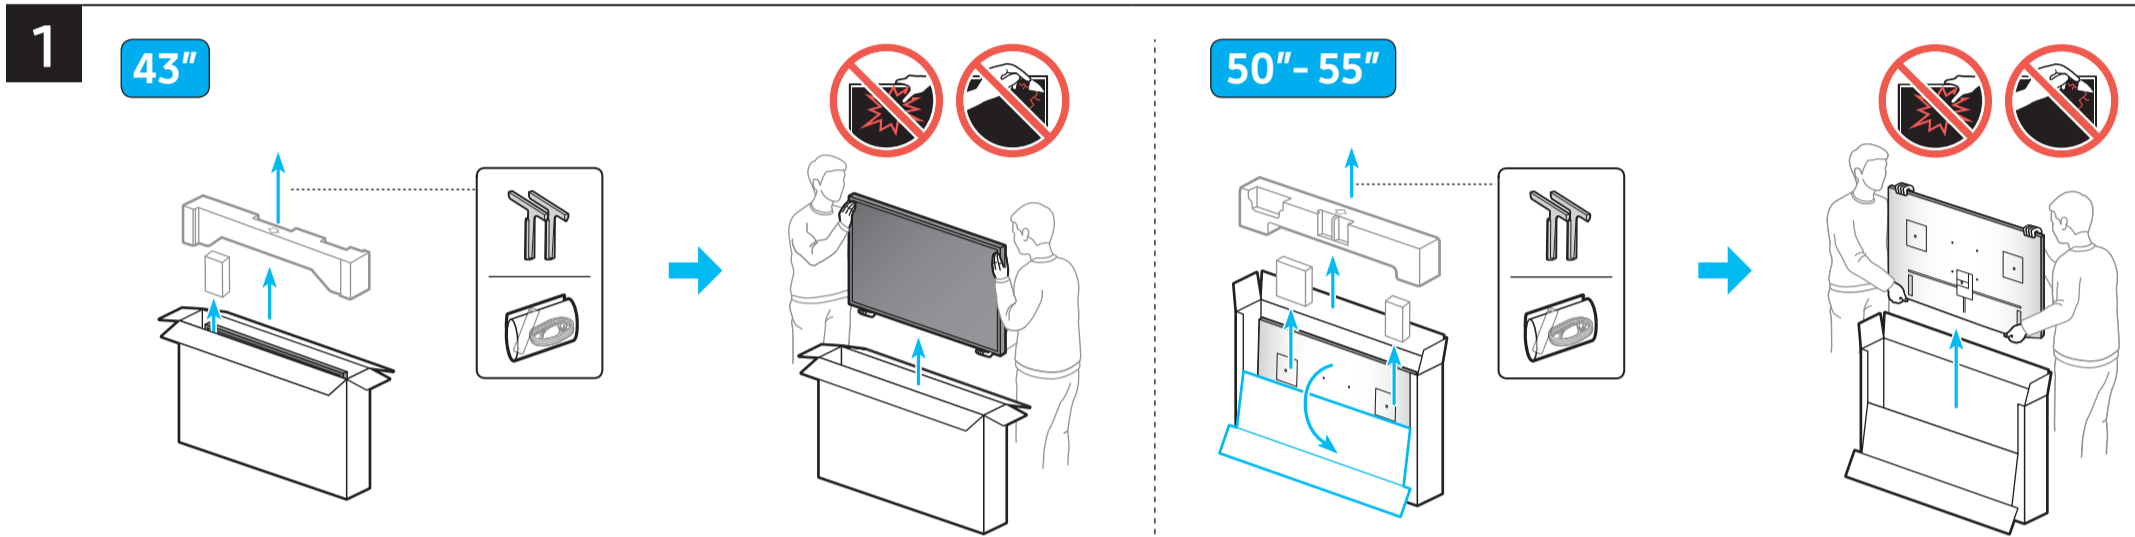

SAMSUNG

Unpacking and Installation Guide
 Guide de déballage et d'installation
 Guía de desembalaje e instalación
 Manual de desempacotamento e instalação
 Auspacken und Installationsanleitung
 Guida al disimballaggio e all'installazione
 Руководство по распаковке и установке
 Қаптамадан шығару және орнату нұсқаулығы
 Посібник з розпаковки та встановлення
 Qadoqdan chiqarish va o'rnatish qo'llanmasi

5

6

7

43"-50"

55"-65"

8

	A	B	C	D	E	F	G	H	I
43LS03D 43LSD03	38.2 inches (969.5 mm) (96.95 cm)	22.0 inches (557.8 mm) (55.78 cm)	1.0 inches (24.9 mm) (2.49 cm)	23.3 inches (591.9 mm) (59.19 cm)	24.3 inches (616.9 mm) (61.69 cm)	7.7 inches (196.8 mm) (19.68 cm)	42.5 inches (108 cm) (108 cm)	19.0 lbs (8.6 kg) (8,6 kr)	19.6 lbs (8.9 kg) (8,9 kr)
50LS03D 50LSD03	44.3 inches (1124.1 mm) (112.41 cm)	25.4 inches (644.9 mm) (64.49 cm)	1.0 inches (24.9 mm) (2.49 cm)	26.7 inches (679.2 mm) (67.92 cm)	27.7 inches (704.2 mm) (70.42 cm)	9.0 inches (227.8 mm) (22.78 cm)	49.5 inches (125 cm) (125 cm)	26.0 lbs (11.8 kg) (11,8 kr)	26.9 lbs (12.2 kg) (12,2 kr)
55LS03D 55LSD03	48.7 inches (1237.9 mm) (123.79 cm)	27.9 inches (708.8 mm) (70.88 cm)	1.0 inches (24.9 mm) (2.49 cm)	29.3 inches (743.4 mm) (74.34 cm)	30.3 inches (768.4 mm) (76.84 cm)	9.0 inches (227.8 mm) (22.78 cm)	54.6 inches (138 cm) (138 cm)	37.3 lbs (16.9 kg) (16,9 kr)	38.1 lbs (17.3 kg) (17,3 kr)
65LS03D 65LSD03	57.4 inches (1456.8 mm) (145.68 cm)	32.8 inches (831.9 mm) (83.19 cm)	1.0 inches (24.9 mm) (2.49 cm)	34.2 inches (868.9 mm) (86.89 cm)	35.2 inches (893.9 mm) (89.39 cm)	10.3 inches (260.9 mm) (26.09 cm)	64.5 inches (163 cm) (163 cm)	49.4 lbs (22.4 kg) (22,4 kr)	50.3 lbs (22.8 kg) (22,8 kr)