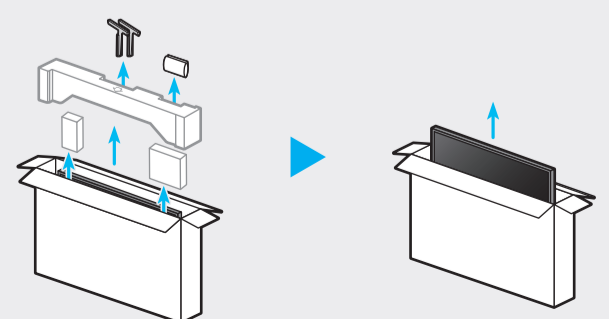

	VESA A x B (mm)	C (mm)	D x 4
43LS03A	200 x 200	9-11	M8
50LS03A		10-12	

SAMSUNG

QUICK SETUP GUIDE
 GUIDE D'INSTALLATION RAPIDE
 GUÍA RÁPIDA DE CONFIGURACIÓN
 GUIA RÁPIDO DE INSTALAÇÃO
 KURZANLEITUNG ZUR KONFIGURATION
 GUIDA DI INSTALLAZIONE RAPIDA

43"

50"

1

2

2-1

2-2

3

4