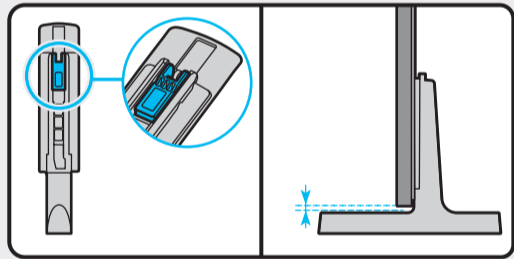

	VESA A x B (mm)	C (mm)	D x 4
43LS03A	200 x 200	9-11	M8
50LS03A		10-12	

SAMSUNG

QUICK SETUP GUIDE
 GUIDE D'INSTALLATION RAPIDE
 GUÍA RÁPIDA DE CONFIGURACIÓN
 GUIA RÁPIDO DE INSTALAÇÃO
 KURZANLEITUNG ZUR KONFIGURATION
 GUIDA DI INSTALLAZIONE RAPIDA

43"

50"

1

2

2-1

2-2

3

4