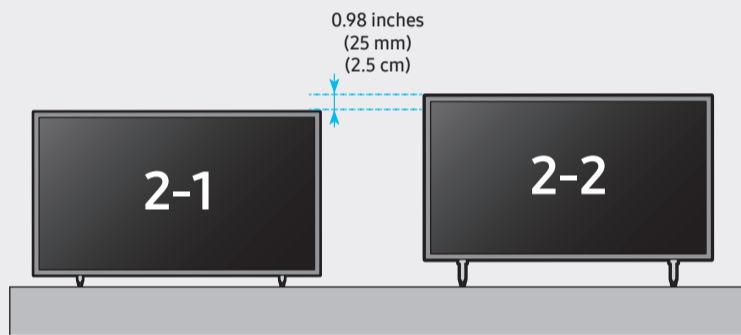

	VESA A x B (mm)	C (mm)	D x 4
43LS03A	200 x 200	9-11	M8
50LS03A		10-12	

SAMSUNG

QUICK SETUP GUIDE
 GUIDE D'INSTALLATION RAPIDE
 GUÍA RÁPIDA DE CONFIGURACIÓN
 GUIA RÁPIDO DE INSTALAÇÃO
 KURZANLEITUNG ZUR KONFIGURATION
 GUIDA DI INSTALLAZIONE RAPIDA

43"

50"

1

2

2-1

2-2

3

4