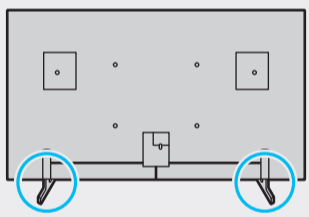

	VESA A x B (mm)	C (mm)	D x 4
43LS03A	200 x 200	9-11	M8
50LS03A		10-12	

SAMSUNG

QUICK SETUP GUIDE
 GUIDE D'INSTALLATION RAPIDE
 GUÍA RÁPIDA DE CONFIGURACIÓN
 GUIA RÁPIDO DE INSTALAÇÃO
 KURZANLEITUNG ZUR KONFIGURATION
 GUIDA DI INSTALLAZIONE RAPIDA

43"

50"

1

2

2-1

2-2

3

4