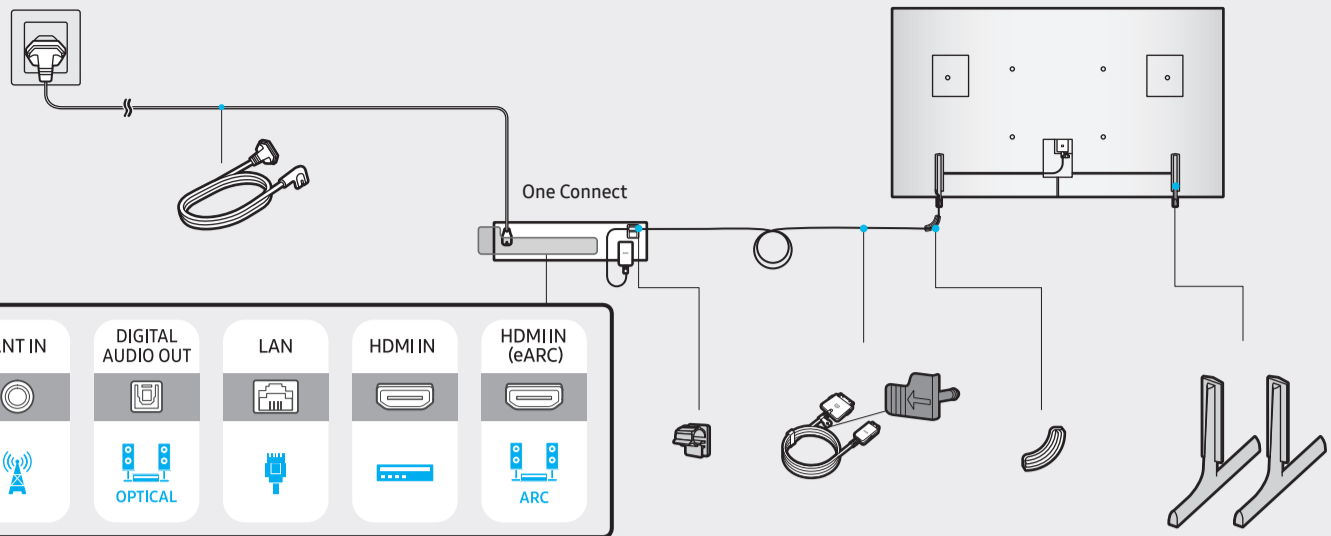

	VESA A x B (mm)	C (mm)	D x 4
43LS03A	200 x 200	9-11	M8
50LS03A		10-12	

SAMSUNG

QUICK SETUP GUIDE
 GUIDE D'INSTALLATION RAPIDE
 GUÍA RÁPIDA DE CONFIGURACIÓN
 GUIA RÁPIDO DE INSTALAÇÃO
 KURZANLEITUNG ZUR KONFIGURATION
 GUIDA DI INSTALLAZIONE RAPIDA

43"

50"

1

2

2-1

2-2

3

4