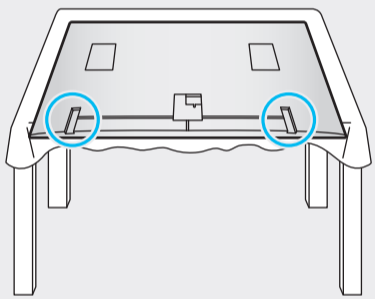

	VESA A x B (mm)	C (mm)	D x 4
43LS03A	200 x 200	9-11	M8
50LS03A		10-12	

SAMSUNG

QUICK SETUP GUIDE
 GUIDE D'INSTALLATION RAPIDE
 GUÍA RÁPIDA DE CONFIGURACIÓN
 GUIA RÁPIDO DE INSTALAÇÃO
 KURZANLEITUNG ZUR KONFIGURATION
 GUIDA DI INSTALLAZIONE RAPIDA

43"

50"

1

2

2-1

2-2

3

4