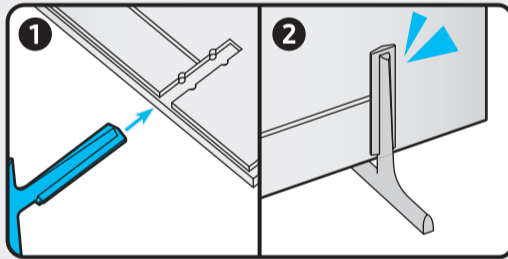

	VESA A x B (mm)	C (mm)	D x 4
43LS03A	200 x 200	9-11	M8
50LS03A		10-12	

SAMSUNG

QUICK SETUP GUIDE
 GUIDE D'INSTALLATION RAPIDE
 GUÍA RÁPIDA DE CONFIGURACIÓN
 GUIA RÁPIDO DE INSTALAÇÃO
 KURZANLEITUNG ZUR KONFIGURATION
 GUIDA DI INSTALLAZIONE RAPIDA

43"

50"

1

2

2-1

2-2

3

4