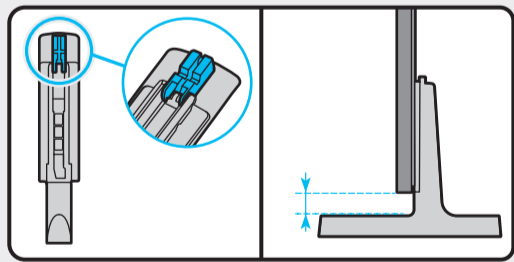

	VESA A x B (mm)	C (mm)	D x 4
43LS03A	200 x 200	9-11	M8
50LS03A		10-12	

SAMSUNG

QUICK SETUP GUIDE
 GUIDE D'INSTALLATION RAPIDE
 GUÍA RÁPIDA DE CONFIGURACIÓN
 GUIA RÁPIDO DE INSTALAÇÃO
 KURZANLEITUNG ZUR KONFIGURATION
 GUIDA DI INSTALLAZIONE RAPIDA

43"

50"

1

2

2-1

2-2

3

4