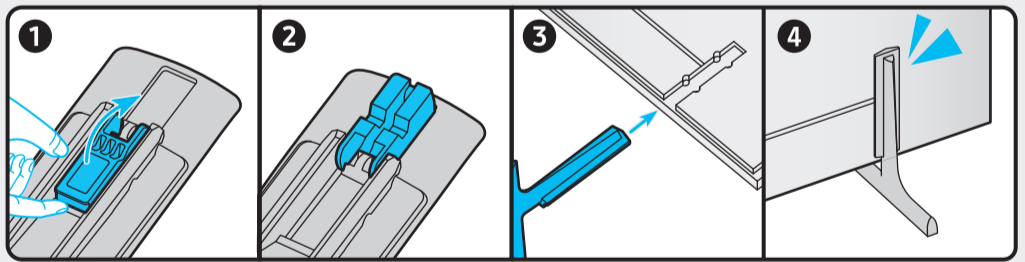

	VESA A x B (mm)	C (mm)	D x 4
43LS03A	200 x 200	9-11	M8
50LS03A		10-12	

SAMSUNG

QUICK SETUP GUIDE
 GUIDE D'INSTALLATION RAPIDE
 GUÍA RÁPIDA DE CONFIGURACIÓN
 GUIA RÁPIDO DE INSTALAÇÃO
 KURZANLEITUNG ZUR KONFIGURATION
 GUIDA DI INSTALLAZIONE RAPIDA

43"

50"

1

2

2-1

2-2

3

4