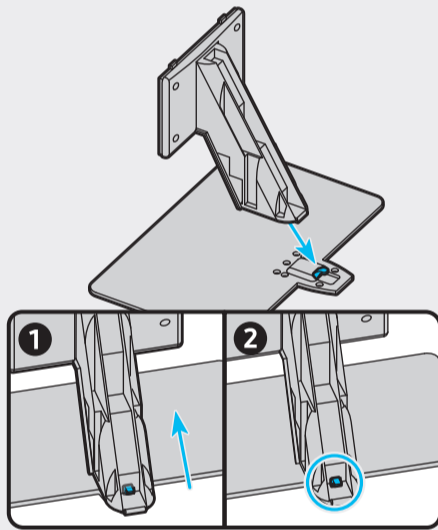

# SAMSUNG

QUICK SETUP GUIDE  
 GUIDE D'INSTALLATION RAPIDE  
 GUÍA RÁPIDA DE CONFIGURACIÓN  
 GUIA RÁPIDO DE INSTALAÇÃO

BN68-11640A-01

		USB +C
		OPTICAL
		HDMI (eARC)
		HDMI
		LAN
		ANTENNA

1

2

3

4