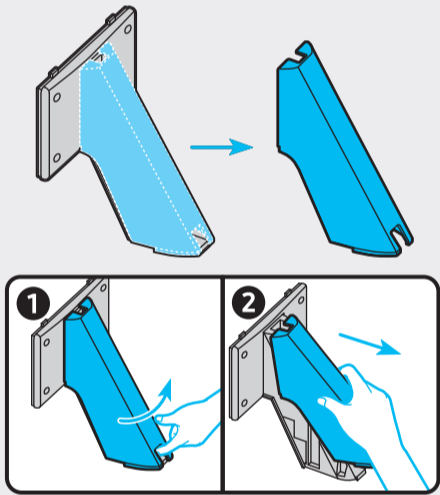

# SAMSUNG

QUICK SETUP GUIDE  
 GUIDE D'INSTALLATION RAPIDE  
 GUÍA RÁPIDA DE CONFIGURACIÓN  
 GUIA RÁPIDO DE INSTALAÇÃO

BN68-11640A-01

		USB +C
		OPTICAL
		HDMI (eARC)
		HDMI
		LAN
		ANTENNA

1

2

3

4