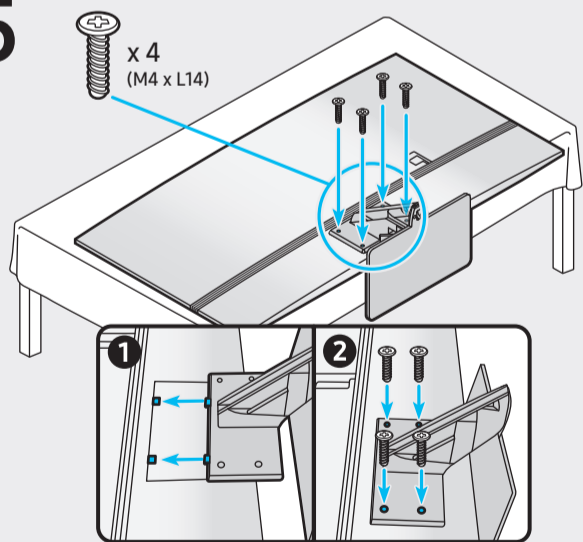

USB +C
		OPTICAL
		HDMI (eARC)
		HDMI
		LAN
		ANTENNA

1

2

3

4

5

6

7

8