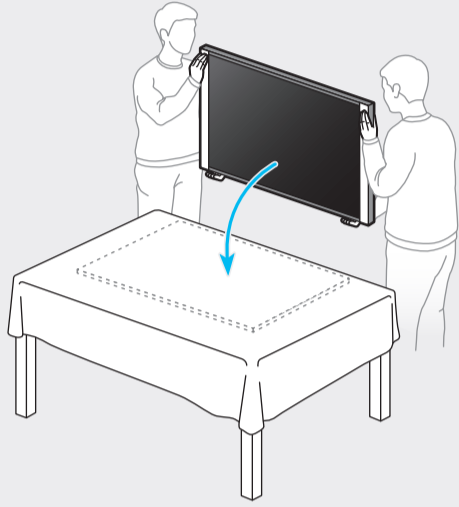

# SAMSUNG

QUICK SETUP GUIDE  
 GUIDE D'INSTALLATION RAPIDE  
 GUÍA RÁPIDA DE CONFIGURACIÓN  
 GUIA RÁPIDO DE INSTALAÇÃO

BN68-11640A-01

		USB +C
		OPTICAL
		HDMI (eARC)
		HDMI
		LAN
		ANTENNA

1

2

3

4