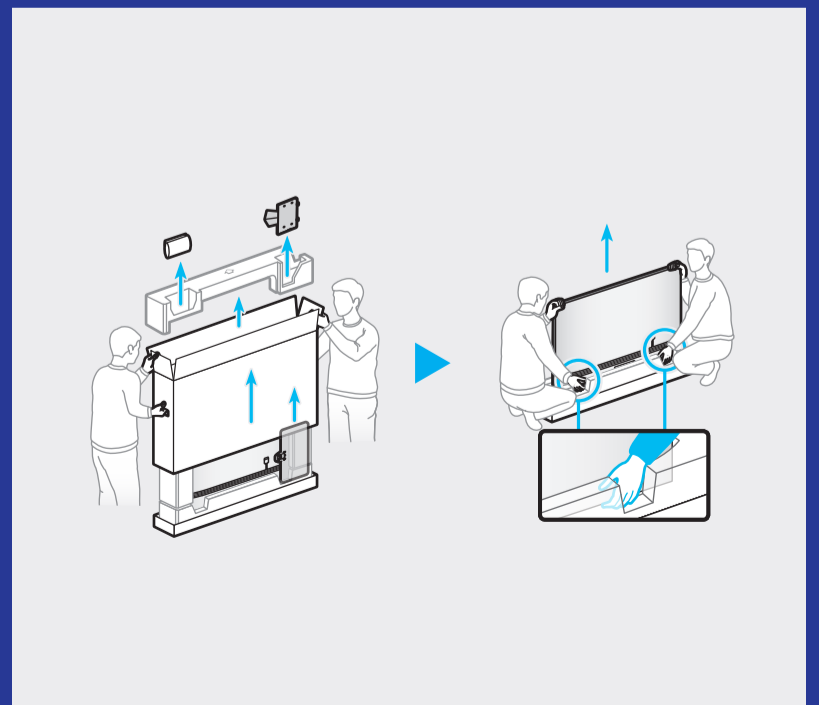

# SAMSUNG

QUICK SETUP GUIDE  
 GUIDE D'INSTALLATION RAPIDE  
 GUÍA RÁPIDA DE CONFIGURACIÓN  
 GUIA RÁPIDO DE INSTALAÇÃO

BN68-11640A-01

		USB +C
		OPTICAL
		HDMI (eARC)
		HDMI
		LAN
		ANTENNA

1

2

3

4