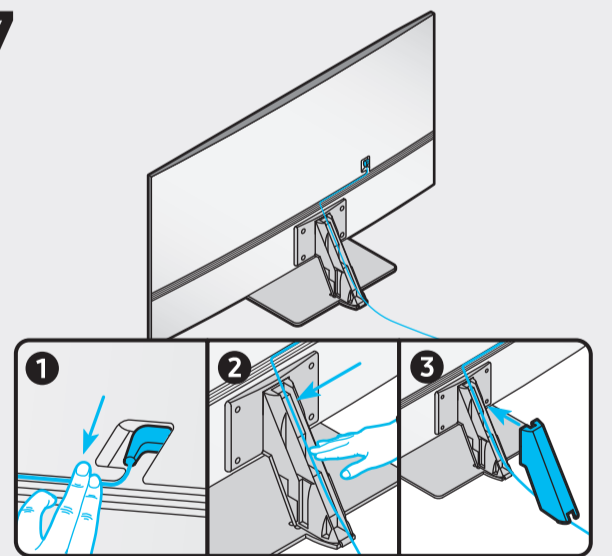

USB +C
		OPTICAL
		HDMI (eARC)
		HDMI
		LAN
		ANTENNA

1

2

3

4

5

6

7

8