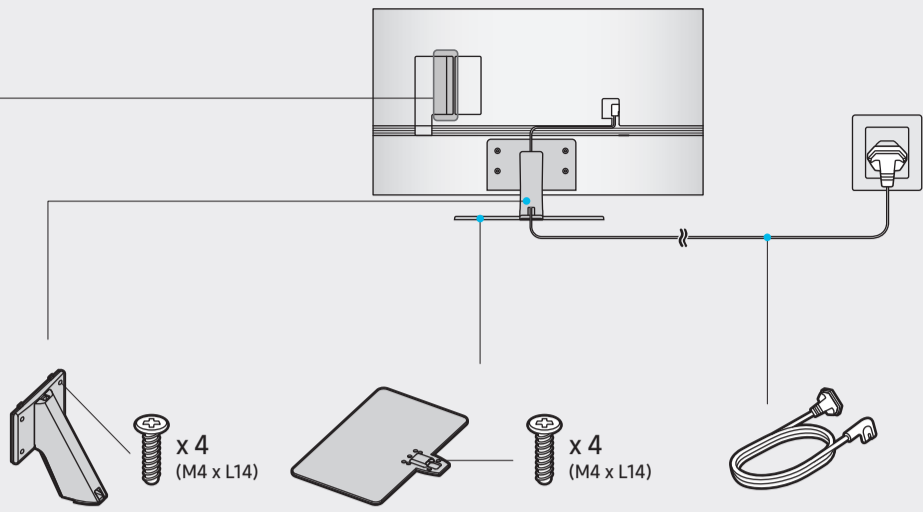

# SAMSUNG

QUICK SETUP GUIDE  
 GUIDE D'INSTALLATION RAPIDE  
 GUÍA RÁPIDA DE CONFIGURACIÓN  
 GUIA RÁPIDO DE INSTALAÇÃO

BN68-11640A-01

		USB +C
		OPTICAL
		HDMI (eARC)
		HDMI
		LAN
		ANTENNA

1

2

3

4