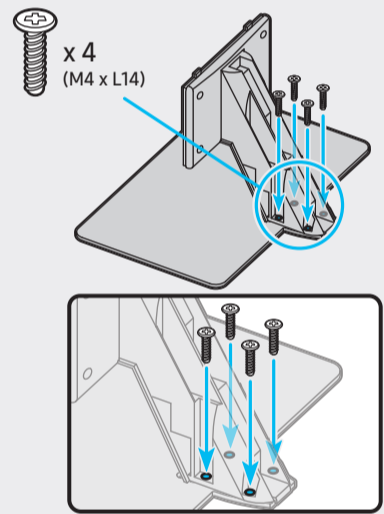

# SAMSUNG

QUICK SETUP GUIDE  
 GUIDE D'INSTALLATION RAPIDE  
 GUÍA RÁPIDA DE CONFIGURACIÓN  
 GUIA RÁPIDO DE INSTALAÇÃO

BN68-11640A-01

		USB +C
		OPTICAL
		HDMI (eARC)
		HDMI
		LAN
		ANTENNA

1

2

3

4