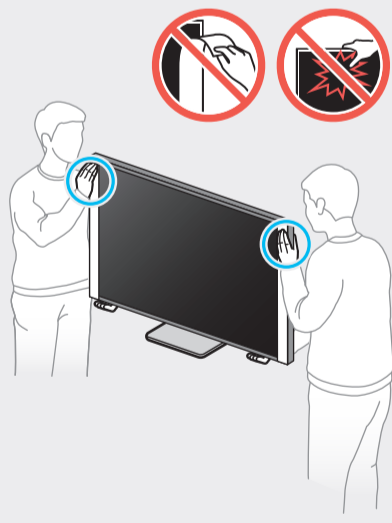

USB +C
		OPTICAL
		HDMI (eARC)
		HDMI
		LAN
		ANTENNA

1

2

3

4

5

6

7

8